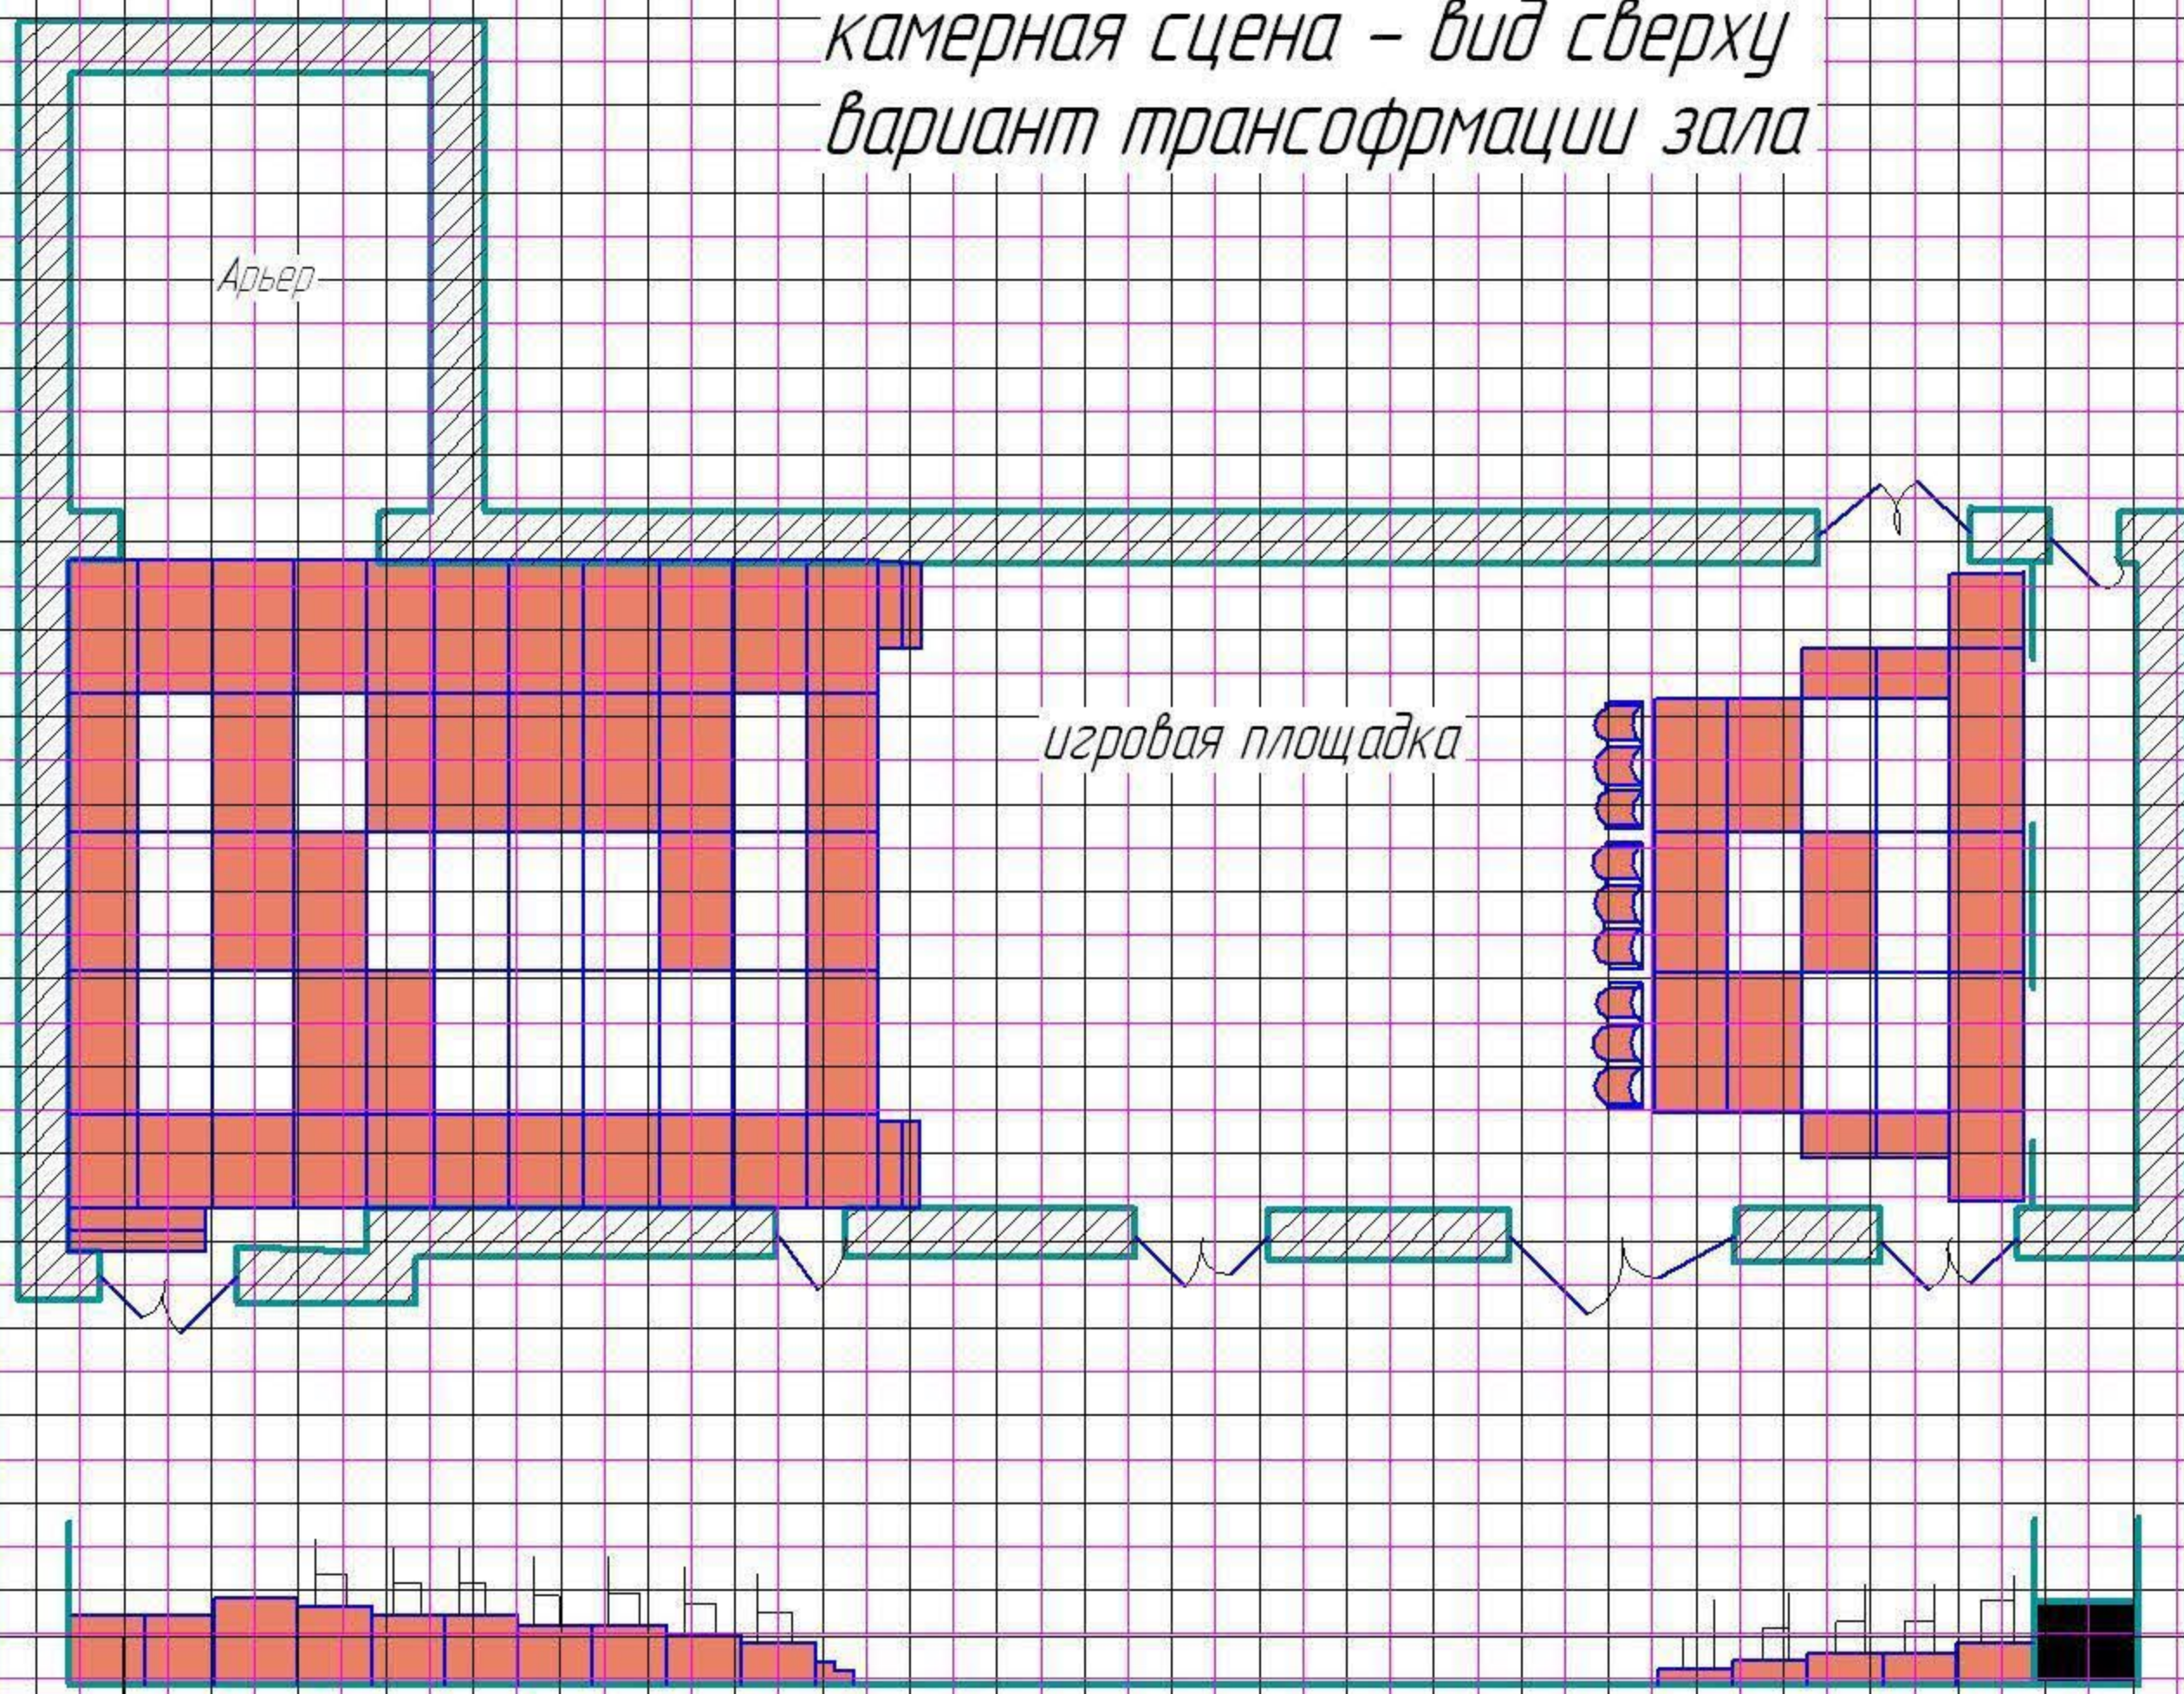

камерная сцена - вид сверху
вариант трансформации зала

1 м: —

камерная сцена вид сверху
классический вариант расположения зала

расположение прожекторов