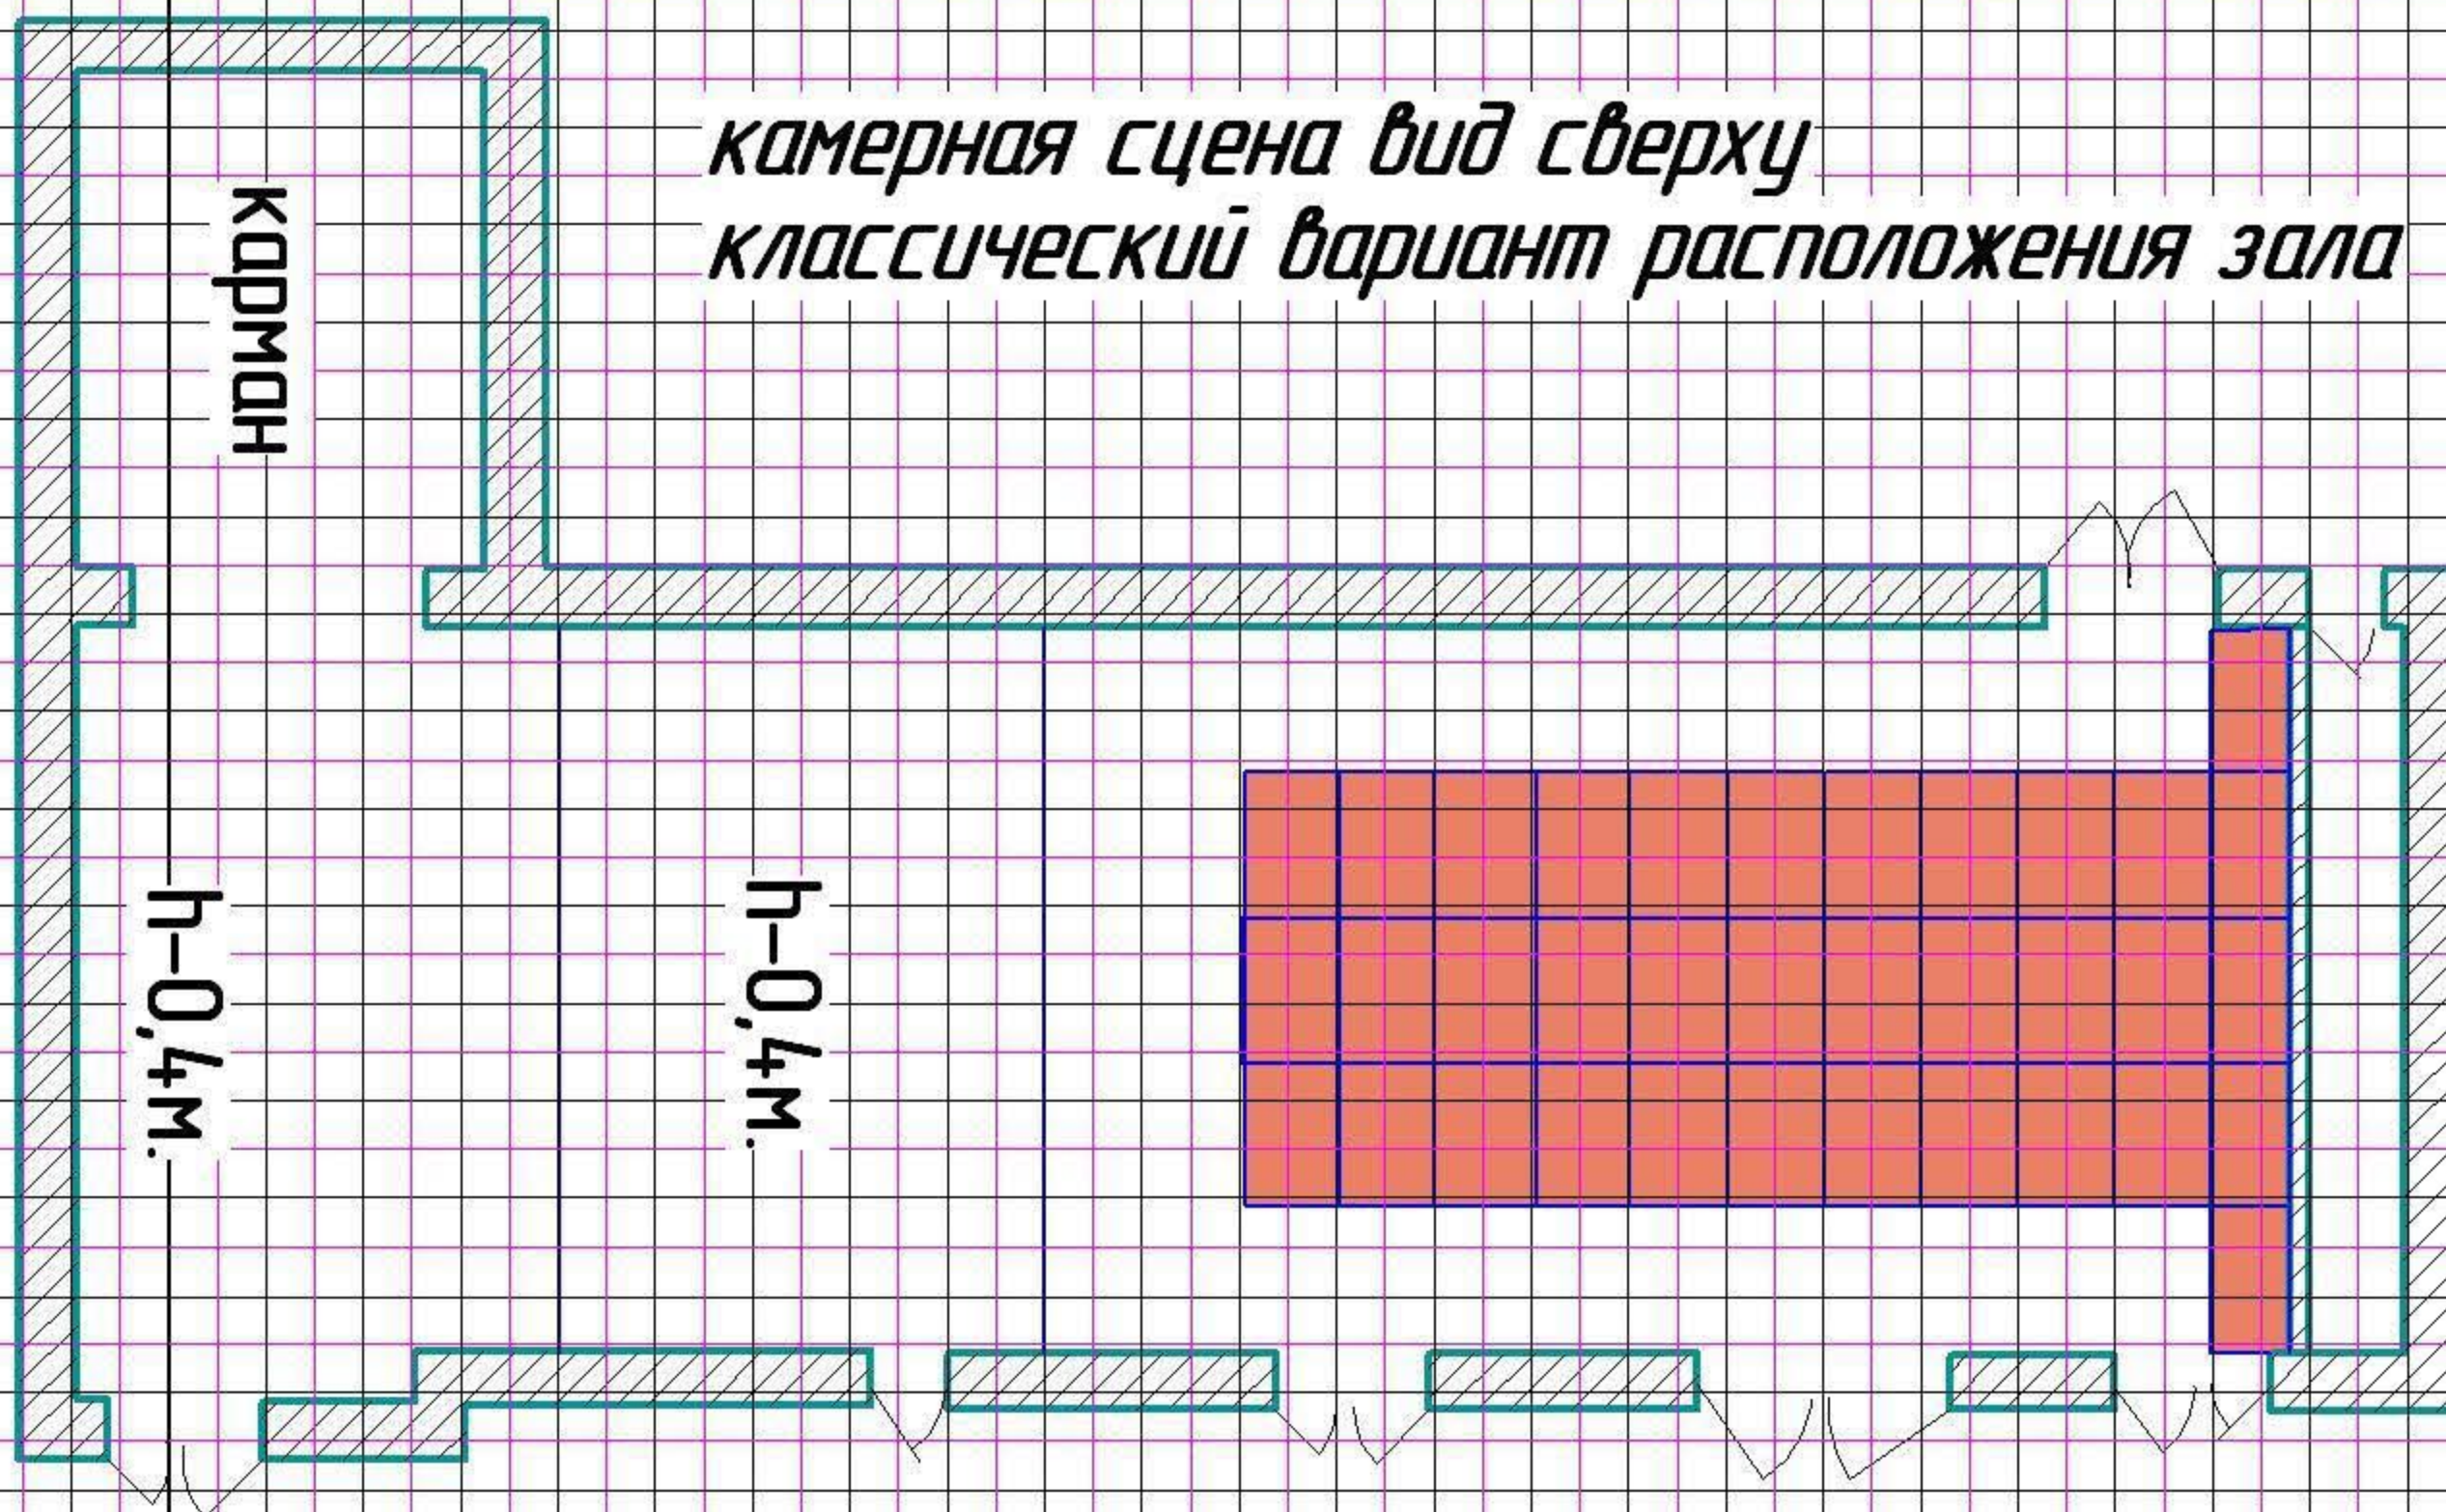

камерная сцена - вид сверху
вариант трансформации зала

1 м: —

камерная сцена вид сверху
классический вариант расположения зала

расположение прожекторов