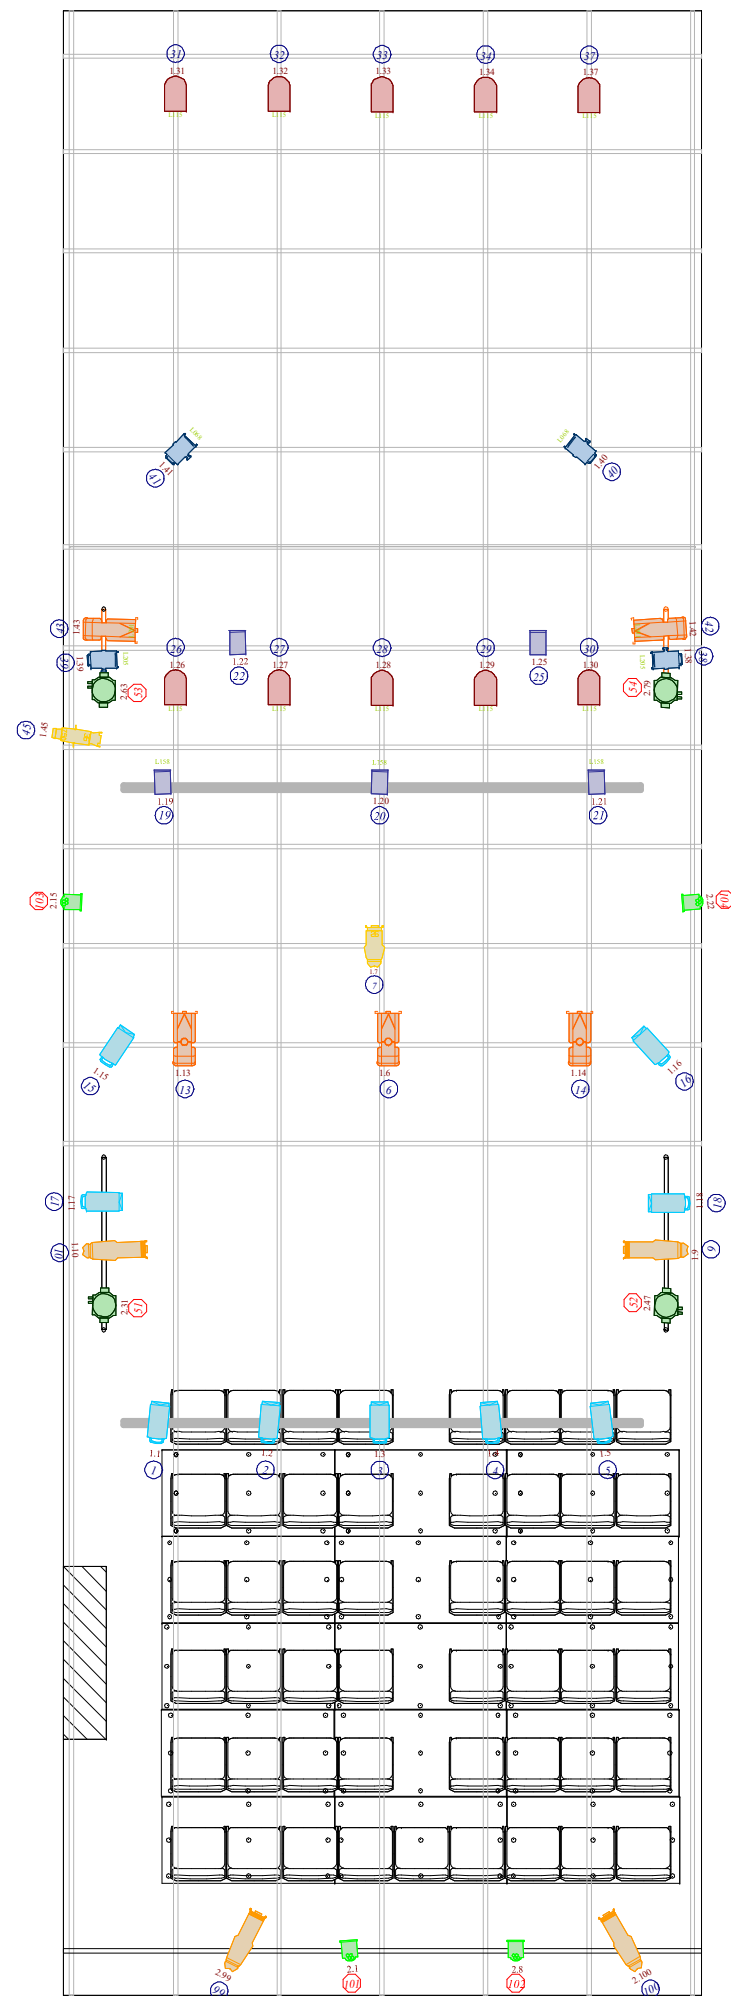

Световая планировка камерной сцены (Вольская 83)

Legend

Symbol	Name	Lamp	Mode	# Channels
	PAR 64	CP/62 230V - MFL		1
	Aria pc1000 plus	CP/90 240V		1
	Acclaim PC	FRE		1
	Rama 175 PC	T/29 230V		1
	Source 4 - 15/30 Zoom	HPL 750W/115V		1
	FresneLED 250	LED	RGBW	7
	Expression 8000 Q4 LED Zoom	LED		16
	Source 4 Jr	HPL 575W/230V		1
	Source 4 750	HPL 750W/230V		1
	Pacific 23<->50° Zoom	GAD		1